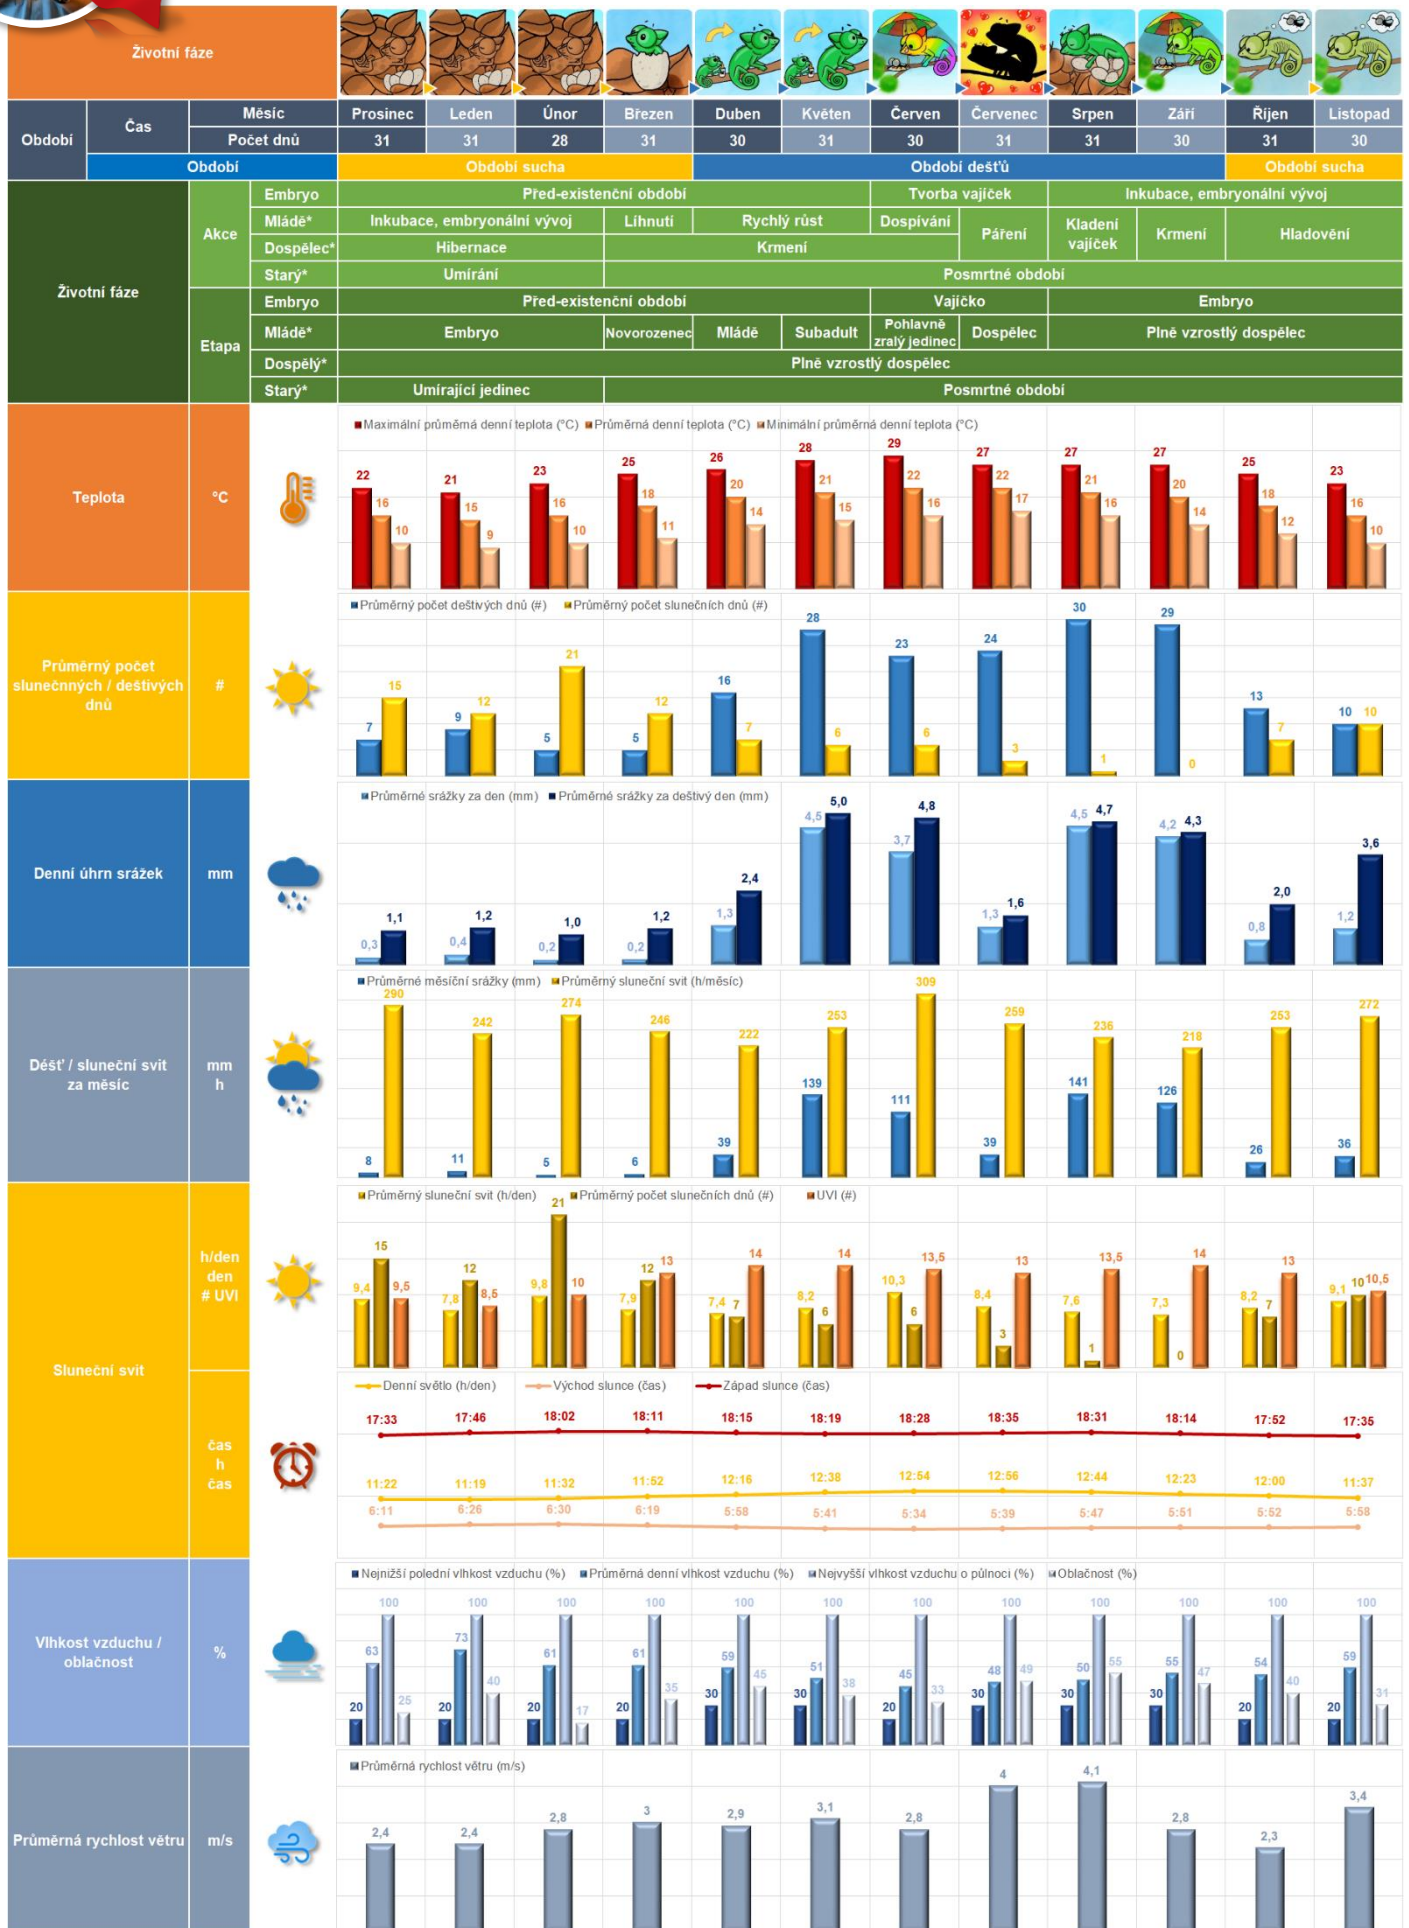

CHAMAELEO CALYPTRATUS ROČNÍ ŽIVOTNÍ CYKLUS

*) Kvůli ztrátám stanovišť a drsnému podnebí dochází pouze k jednomu plnému ročnímu cyklu.